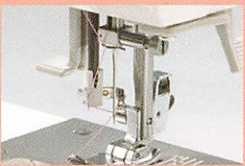

S SINGER

SEWING MACHINES

NEW

SCHOOL MATE

初めての
生徒にも
ラクラク

操作性がいい
USABILITY & FUNCTION
機能が いい

生徒が
楽しく理解できる
シンガーの
学校教材用
ミシン

使いやすさにこだわりました

“自動針穴糸通し”
機能つき!!

“下糸らくスルー”
機能つき!!

School Mate

スクールメイト Model SM-12

図解入りなので、
ミシンが初めての生徒も
スイスイぬえます。

めんどろな糸調子も、
自動糸調子だから
スムーズです。

シンガーの水平全回転ガマは、
ボビンの出し入れがラクラク、
糸もからみません。

押えが上がっている時には、
スタートボタンを押しても
動かない安心・安全設計。

1 自動針穴糸通し

面倒な糸通しもレバーひとつで簡単に操作することができます。レバーは下げたときに固定するので落ち着いて糸かけができます。
※家庭用ミシン針11~16番使用時

便利!!

2 ひと目でわかる説明図

上糸のかけ方、下糸の巻き方が生徒にもわかりやすく図示されているので、先生も安心です。

Speedy!

3 下糸らくスルー

ボビンを入れて、ガイドに沿って糸をかけるだけでぬい始めることができます。もう下糸を引き上げる必要はありません。