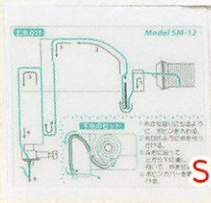

“自動針穴糸通し”
機能つき!!

“下糸らくスルー”
機能つき!!

School Mate

スクールメイト Model SM-12

図解入りなので、
ミシンが初めての生徒も
スイスイぬえます。

めんどろな糸調子も、
自動糸調子だから
スムーズです。

シンガーの水平全回転ガマは、
ボビンの出し入れがラクラク、
糸もからみません。

押えが上がっている時には、
スタートボタンを押しても
動かない安心・安全設計。

1 自動針穴糸通し

面倒な糸通しもレバーひとつで簡単に操作することができます。レバーは下げたときに固定するので落ち着いて糸かけができます。
※家庭用ミシン針11~16番使用時

便利!!

2 ひと目でわかる説明図

上糸のかけ方、下糸の巻き方が生徒にもわかりやすく図示されているので、先生も安心です。

Speedy!

3 下糸らくスルー

ボビンを入れて、ガイドに沿って糸をかけるだけでぬい始めることができます。もう下糸を引き上げる必要はありません。