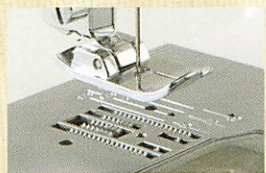

1 自動針穴糸通し

面倒な糸通しもレバーひとつで簡単に操作することができます。レバーは下げたときに固定するので落ち着いて糸かけができます。
※家庭用ミシン針11~16番使用時

便利!!

2 ひと目でわかる説明図

上糸のかけ方、下糸の巻き方が生徒にもわかりやすく図示されているので、先生も安心です。

Speedy!

3 下糸らくスルー

ボビンを入れて、ガイドに沿って糸をかけるだけでぬい始めることができます。もう下糸を引き上げる必要はありません。

カンタン!!

4 自動糸調子

ダイヤルを“自動”にしておくだけで、薄地から厚地まで糸調子がとれます。

5 セーフティー機能

安心・安全!

ボタンを押せば、ゆっくりぬい始めます。ぬい速度も、レバーを左右に動かすだけで自由に調節ができます。また、押えが上がったままスタートボタンを押してもミシンがスタートしない、生徒の安全を考慮した設計です。

6 ニュースレッディングシステム

針の位置に関係なく番号順に糸をかけるだけなので、糸かけも簡単です。糸かけミスによるトラブルも解消できます。

7 針上下/スローボタン

止まっている時にボタンを押すと針が上下し、一針縫いや角ぬいなどに便利です。また、ぬっている途中にボタンを押すと設定スピードに関係なく、最低速度になるので、カーブぬいなどゆっくりぬいたい時にも便利です。

8 7枚送り歯

針穴の前にも送り歯を2枚追加しました。厚物ぬいに強く、段ぬい時の布送りもとてもスムーズになります。

School Mate

スクールメイト Model SM-12

<p>直線電子ミシン (ハードケース付き)</p> <p>学校納入価格 55,000円(税別)</p>	<ul style="list-style-type: none"> ●サイズ/高さ 287mm 幅 439mm 奥行 195mm ●重量/ 7.5kg(本体のみ)
--	--

9 ハンドル・ハードケース

手軽に持ち運びができるので、授業の準備や後片付けもスムーズです。ミシンを保護するハードケースも付いています。

10 フリーアーム

ワンタッチで!

補助テーブルを外すだけでフリーアーム(筒型)に早変わりします。なれない生徒でもぬいづらい筒物、袖口、袋物などをきれいにぬい上げることができます。

11 コードリール式

きちんと収納!

電源コードは出し入れに便利なコードリール式です。ぬいたい時もしまう時もスピーディーに取り扱えます。