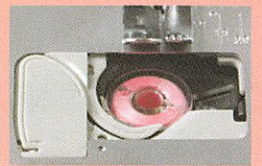

S SINGER

SEWING MACHINES

NEW

SCHOOL MATE

初めての
生徒にも
ラクラク

操作性がいい
USABILITY & FUNCTION
機能が いい

生徒が
楽しく理解できる
シンガーの
学校教材用
ミシン

使いやすさにこだわりました

“自動針穴糸通し”
機能つき!!

“下糸らくスルー”
機能つき!!

School Mate

スクールメイト Model SM-12

図解入りなので、
ミシンが初めての生徒も
スイスイぬえます。

めんどろな糸調子も、
自動糸調子だから
スムーズです。

シンガーの水平全回転ガマは、
ボビンの出し入れがラクラク、
糸もからみません。

押えが上がっている時には、
スタートボタンを押しても
動かない安心・安全設計。

1 自動針穴糸通し

面倒な糸通しもレバーひとつで簡単に操作することができます。レバーは下げたときに固定するので落ち着いて糸かけができます。
※家庭用ミシン針11~16番使用時

便利!!

2 ひと目でわかる説明図

上糸のかけ方、下糸の巻き方が生徒にもわかりやすく図示されているので、先生も安心です。

Speedy!

3 下糸らくスルー

ボビンを入れて、ガイドに沿って糸をかけるだけでぬい始めることができます。もう下糸を引き上げる必要はありません。