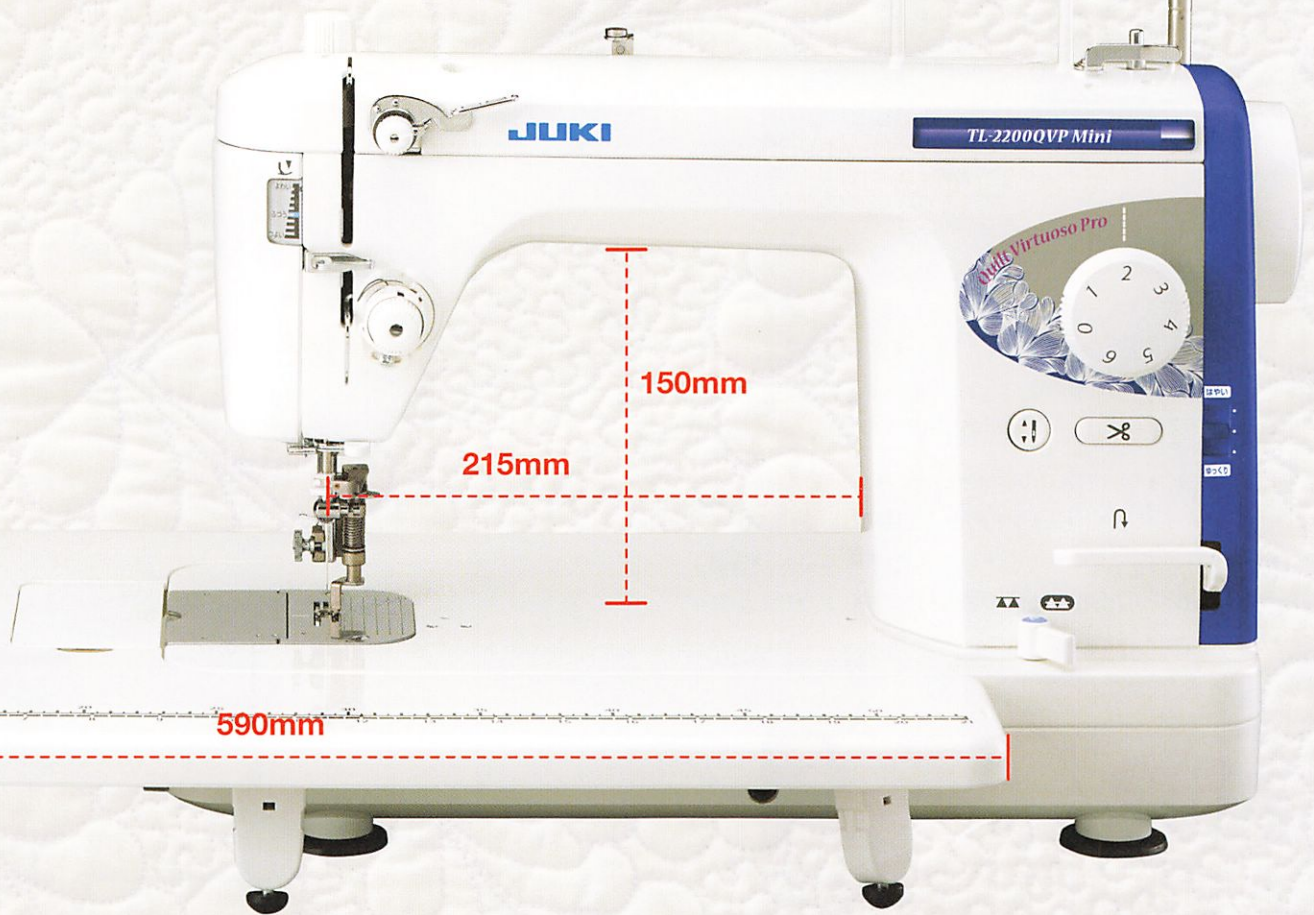

● **キルト押え(1/5インチ=5.0mm)**
一般的なフリーモーションキルトに適し
ます。

● **キルト押え(1/4インチ=6.5mm)**
一定間隔のステッチを入れるガイド
として適します。

● **ドロップフィード**
レバー操作で送り歯がアップ・ダウン。
フリーモーションキルトやフリー刺しゆ
うも自由自在。

広い作業スペース

大きな作品制作を快適にする補助テーブルつきです。

こだわりの縫い品質を実現

仕様

縫い速度	55~1,500針/分
縫い目長さ	0~6mm
押え上昇量	レバー式 7mm / ひざ上げ式 12mm
針	家庭用針 HA×1 #7~#18 (HL×5 #9~#18)
ミシンの大きさ	幅452×高さ350×奥行219 (mm)
質量	11.9Kg
補助テーブルの大きさ	幅590×奥行335mm
ランプ	LED
釜	工業用垂直全回転釜
電気定格	100V 95W 50/60Hz共用

オプション【別売】