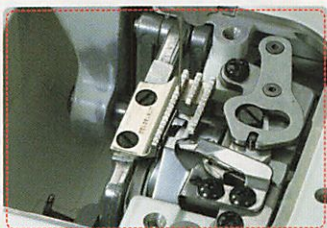

制作を快適にする機能

- **スピードコントロールつまみ**
最大縫い速度を200~1,500針/分で調整できます。速度を一定に保つのに最適です。

- **自動糸切り機能付きコントローラー**
コントローラーを手前にかかどで踏むことで、自動で糸切りできます。

※フットスイッチストッパーを取り付けることで自動糸切り機能をOFFにすることもできます。

- **自動糸切り**
工業用マシンと同じ機構、材質(超硬材)を使っており、耐久性・切れ味・音は抜群です。

- **自動糸通し**
針穴への糸通しがワンタッチでできます。

- **針上下&極低速スイッチ**
スイッチを押す度に半針ずつ上下します。長押しすると極低速で進むので、縫い終わりの調整に便利です。

- **ひざ上げレバー**
手を使わずに押えを上下できます。最大12ミリまで上がるので、大きな作品の出し入れもラクラク。

● **キルト押え(正面オープンタイプ)**
フリーモーションキルトに適します。手前
があいているので針落ち位置が見やす
くなっています。

● **キルト押え(1/5インチ=5.0mm)**
一般的なフリーモーションキルトに適し
ます。

● **キルト押え(1/4インチ=6.5mm)**
一定間隔のステッチを入れるガイド
として適します。

● **ドロップフィード**
レバー操作で送り歯がアップ・ダウン。
フリーモーションキルトやフリー刺しゆ
うも自由自在。

広い作業スペース

大きな作品制作を快適にする補助テーブルつきです。

こだわりの縫い品質を実現