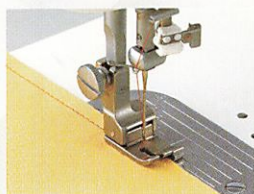

右段付き押え(7.0mm)