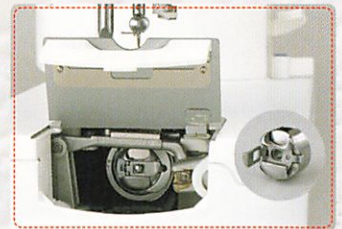

● **工業用垂直全回転釜を採用**
糸締りがよく美しい縫い目を作ります。
また下糸調子の調節もできます。