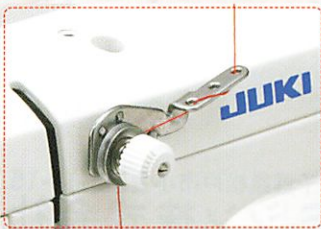

- **自動糸通し**
針穴への糸通しがワンタッチでできます。

- **針上下&極低速スイッチ**
スイッチを押す度に半針ずつ上下します。長押しすると極低速で進むので、縫い終わりの調整に便利です。

- **ひざ上げレバー**
手を使わずに押えを上下できます。最大12ミリまで上がるので、大きな作品の出し入れもラクラク。

● **キルト押え(正面オープンタイプ)**
フリーモーションキルトに適します。手前
があいているので針落ち位置が見やす
くなっています。

● **キルト押え(1/5インチ=5.0mm)**
一般的なフリーモーションキルトに適し
ます。

● **キルト押え(1/4インチ=6.5mm)**
一定間隔のステッチを入れるガイド
として適します。

● **ドロップフィード**
レバー操作で送り歯がアップ・ダウン。
フリーモーションキルトやフリー刺しゆ
うも自由自在。

広い作業スペース

大きな作品制作を快適にする補助テーブルつきです。

こだわりの縫い品質を実現