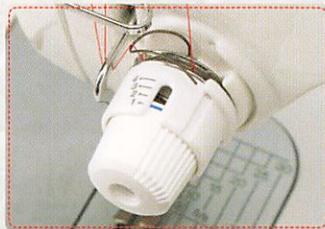

- **自動糸通し**
針穴への糸通しがワンタッチでできます。

- **針上下&極低速スイッチ**
スイッチを押す度に半針ずつ上下します。長押しすると極低速で進むので、縫い終わりの調整に便利です。

- **ひざ上げレバー**
手を使わずに押えを上下できます。最大12ミリまで上がるので、大きな作品の出し入れもラクラク。

● **キルト押え(正面オープンタイプ)**
フリーモーションキルトに適します。手前
があいているので針落ち位置が見やす
くなっています。

● **キルト押え(1/5インチ=5.0mm)**
一般的なフリーモーションキルトに適し
ます。

● **キルト押え(1/4インチ=6.5mm)**
一定間隔のステッチを入れるガイド
として適します。

● **ドロップフィード**
レバー操作で送り歯がアップ・ダウン。
フリーモーションキルトやフリー刺しゆ
うも自由自在。

広い作業スペース

大きな作品制作を快適にする補助テーブルつきです。

こだわりの縫い品質を実現

● **サブテンション**
よりの強い糸でもより戻りや糸暴れ
を防止し、安定した糸調子による縫
い目を作ります。

● **糸調子目盛**
上糸調子は目盛表示されており、素
材や糸に合わせた調節がしやす
くなっています。

● **押え圧調節**
薄物から厚物まで素材に合わせて
調節できます。目盛表示で調節も簡
単です。

● **工業用垂直全回転釜を採用**
糸締りがよく美しい縫い目を作ります。
また下糸調子の調節もできます。