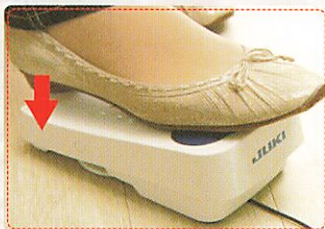

- **上送り押え**
キルティングの縫いズレを防ぎキレイに仕上げます。

- **ステッチ定規(上送り押え用)**
上送り押えを使って一定間隔のステッチが入れられます。

キルト・ヴァチュースー・プロ

Quilt Virtuoso Pro

TL-2200QVP Mini Imagine ▶▶ Design ▶▶ Quilt

あなたの作品制作がもっと自由に、もっと快適に。
アルミダイキャストフレームと工業用ミシンの機構を採用し、
美しい仕上がりへと快適な操作性を実現しました。

制作を快適にする機能

- **スピードコントロールつまみ**
最大縫い速度を200~1,500針/分で調整できます。速度を一定に保つのに最適です。

- **自動糸切り機能付きコントローラー**
コントローラーを手前にかかどで踏むことで、自動で糸切りできます。

※フットスイッチストッパーを取り付けることで自動糸切り機能をOFFにすることもできます。

- **自動糸切り**
工業用マシンと同じ機構、材質(超硬材)を使っており、耐久性・切れ味・音は抜群です。

- **自動糸通し**
針穴への糸通しがワンタッチでできます。

- **針上下&極低速スイッチ**
スイッチを押す度に半針ずつ上下します。長押しすると極低速で進むので、縫い終わりの調整に便利です。

- **ひざ上げレバー**
手を使わずに押えを上下できます。最大12ミリまで上がるので、大きな作品の出し入れもラクラク。

● **キルト押え(正面オープンタイプ)**
フリーモーションキルトに適します。手前
があいているので針落ち位置が見やす
くなっています。