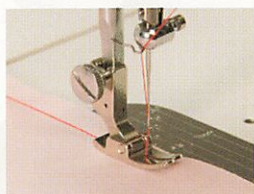

仕様

縫い速度	55~1,500針/分
縫い目長さ	0~6mm
押え上昇量	レバー式 7mm / ひざ上げ式 12mm
針	家庭用針 HA×1 #7~#18 (HL×5 #9~#18)
ミシンの大きさ	幅452×高さ350×奥行219 (mm)
質量	11.9Kg
補助テーブルの大きさ	幅590×奥行335mm
ランプ	LED
釜	工業用垂直全回転釜
電気定格	100V 95W 50/60Hz共用

オプション【別売】

キルト押え
(ルーラー用 1/4インチ=6.5mm)
キルト用定規をあてて縫うことができます。
希望小売価格:2,400円(税別)
品番:40166729

エコーキルト押え
押えのガイドラインを使って一定間隔のフリーモーションステッチが入れられます。
希望小売価格:2,400円(税別)
品番:40166739

キルト押え(サイドオープンタイプ)
フリーモーションキルトに適します。ミシンを縦に置くフリーモーションテーブル使用時に使います。
希望小売価格:2,400円(税別)
品番:40166734

職業用ミシン専用テーブル
よりミシンとの一体化が増し、明るく楽しい作業空間を演出します。
希望小売価格:32,500円(税別)
品番:J-TR4

フリーモーションテーブル
希望小売価格:19,800円(税別)
*フリーモーションテーブルのお取り扱いについては販売店までお問い合わせください。

付属品

基本押え

- 上送り押え • キルト押え(1/5インチ=5.0mm) • キルト押え(1/4インチ=6.5mm)
- ガイド付き押え(7mm) • ステッチ定規(上送り押え用) • 補助テーブル
- 糸切り機能付きコントローラー • フットスイッチストッパー • 電源コード
- 専用ドライバー(2種類) • HA×1針 • ポピン(4ヶ) • ひざ上げレバー • ミシン油
- 糸ゴマキャップ • 掃除用ブラシ

TL-2200QVP Mini

希望小売価格:198,000円(税別) JAN:4946973008215

JUKI QVP Series
Enjoy Exceptional Sewing and
Quilting Performance
Feel at Home with Traditional
Juki Quality!

本カタログの価格は全て税別表示となっています。

1年間無償保証

■アフターサービスはお買い上げの販売店へお問い合わせください。
転居などの理由によるアフターサービスについて、ご相談、ご要望がございましたら右記へお電話ください。

お客様相談室 0120-677-601

JUKI

JUKI株式会社

〒206-8551 東京都多摩市鶴牧2-11-1
http://www.juki.co.jp

JUKI ECO PRODUCTS

〒270-0021 千葉県松戸市小金原3-17-15
千葉ミシン株式会社
代表取締役 小松 雄一郎
TEL 047-316-1255
FAX 047-316-1257

*この印刷物に記載の商品の色は、実際と多少異なる場合がございます。
また、製品改良のため、仕様の一部及び希望小売価格を予告なく変更することがありますのでご了承ください。
*ご購入の際は、ご購入年月日、販売店名などの所定事項が記入された保証書を必ずお受け取りになり、大切に保管してください。

1603(U) S-744