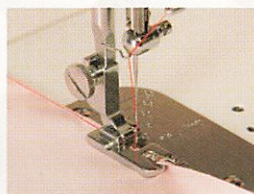

仕様

縫い速度	55~1,500針/分
縫い目長さ	0~6mm
押え上昇量	レバー式 7mm / ひざ上げ式 12mm
針	家庭用針 HA×1 #7~#18 (HL×5 #9~#18)
ミシンの大きさ	幅452×高さ350×奥行219 (mm)
質量	11.9Kg
補助テーブルの大きさ	幅590×奥行335mm
ランプ	LED
釜	工業用垂直全回転釜
電気定格	100V 95W 50/60Hz共用

オプション【別売】

キルト押え
(ルーラー用 1/4インチ=6.5mm)
キルト用定規をあてて縫うことができます。
希望小売価格:2,400円(税別)
品番:40166729

エコーキルト押え
押えのガイドラインを使って一定間隔のフリーモーションステッチが入れられます。
希望小売価格:2,400円(税別)
品番:40166739

キルト押え(サイドオープンタイプ)
フリーモーションキルトに適します。ミシンを縦に置くフリーモーションテーブル使用時に使います。
希望小売価格:2,400円(税別)
品番:40166734

職業用ミシン専用テーブル
よりミシンとの一体化が増し、明るく楽しい作業空間を演出します。
希望小売価格:32,500円(税別)
品番:J-TR4

フリーモーションテーブル
希望小売価格:19,800円(税別)
*フリーモーションテーブルのお取り扱いについては販売店までお問い合わせください。

付属品

三ツ巻押え

- 上送り押え • キルト押え(1/5インチ=5.0mm) • キルト押え(1/4インチ=6.5mm)
- ガイド付き押え(7mm) • ステッチ定規(上送り押え用) • 補助テーブル
- 糸切り機能付きコントローラー • フットスイッチストッパー • 電源コード
- 専用ドライバー(2種類) • HA×1針 • ポピン(4ヶ) • ひざ上げレバー • ミシン油
- 糸ゴマキャップ • 掃除用ブラシ

TL-2200QVP Mini

希望小売価格:198,000円(税別) JAN:4946973008215

JUKI QVP Series
Enjoy Exceptional Sewing and
Quilting Performance
Feel at Home with Traditional
Juki Quality!

本カタログの価格は全て税別表示となっています。

1年間無償保証

■アフターサービスはお買い上げの販売店へお問い合わせください。
転居などの理由によるアフターサービスについて、ご相談、ご要望がございましたら右記へお電話ください。

お客様相談室 0120-677-601

JUKI

JUKI株式会社

〒206-8551 東京都多摩市鶴牧2-11-1
http://www.juki.co.jp

JUKI ECO PRODUCTS

〒270-0021 千葉県松戸市小金原3-17-15
千葉ミシン株式会社
代表取締役 小松 雄一郎
TEL 047-316-1255
FAX 047-316-1257

*この印刷物に記載の商品の色は、実際と多少異なる場合がございます。
また、製品改良のため、仕様の一部及び希望小売価格を予告なく変更することがありますのでご了承ください。
*ご購入の際は、ご購入年月日、販売店名などの所定事項が記入された保証書を必ずお受け取りになり、大切に保管してください。

1603(U) S-744