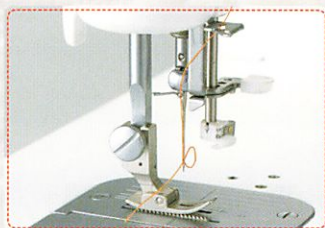

制作を快適にする機能

- **スピードコントロールつまみ**
最大縫い速度を200~1,500針/分で調整できます。速度を一定に保つのに最適です。

- **自動糸切り機能付きコントローラー**
コントローラーを手前にかかどで踏むことで、自動で糸切りできます。

※フットスイッチストッパーを取り付けることで自動糸切り機能をOFFにすることもできます。

- **自動糸切り**
工業用マシンと同じ機構、材質(超硬材)を使っており、耐久性・切れ味・音は抜群です。

- **自動糸通し**
針穴への糸通しがワンタッチでできます。

- **針上下&極低速スイッチ**
スイッチを押す度に半針ずつ上下します。長押しすると極低速で進むので、縫い終わりの調整に便利です。

- **ひざ上げレバー**
手を使わずに押えを上下できます。最大12ミリまで上がるので、大きな作品の出し入れもラクラク。

● **キルト押え(正面オープンタイプ)**
フリーモーションキルトに適します。手前
があいているので針落ち位置が見やす
くなっています。

● **キルト押え(1/5インチ=5.0mm)**
一般的なフリーモーションキルトに適し
ます。

● **キルト押え(1/4インチ=6.5mm)**
一定間隔のステッチを入れるガイド
として適します。

● **ドロップフィード**
レバー操作で送り歯がアップ・ダウン。
フリーモーションキルトやフリー刺しゆ
うも自由自在。

広い作業スペース

大きな作品制作を快適にする補助テーブルつきです。

こだわりの縫い品質を実現