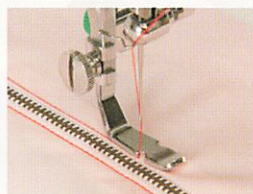

仕様

縫い速度	55~1,500針/分
縫い目長さ	0~6mm
押え上昇量	レバー式 7mm / ひざ上げ式 12mm
針	家庭用針 HA×1 #7~#18 (HL×5 #9~#18)
ミシンの大きさ	幅452×高さ350×奥行219 (mm)
質量	11.9Kg
補助テーブルの大きさ	幅590×奥行335mm
ランプ	LED
釜	工業用垂直全回転釜
電気定格	100V 95W 50/60Hz共用

オプション【別売】

キルト押え
(ルーラー用 1/4インチ=6.5mm)
キルト用定規をあてて縫うことができます。
希望小売価格:2,400円(税別)
品番:40166729

エコーキルト押え
押えのガイドラインを使って一定間隔のフリーモーションステッチが入れられます。
希望小売価格:2,400円(税別)
品番:40166739

キルト押え(サイドオープンタイプ)
フリーモーションキルトに適します。ミシンを縦に置くフリーモーションテーブル使用時に使います。
希望小売価格:2,400円(税別)
品番:40166734

職業用ミシン専用テーブル
よりミシンとの一体化が増し、明るく楽しい作業空間を演出します。
希望小売価格:32,500円(税別)
品番:J-TR4

フリーモーションテーブル
希望小売価格:19,800円(税別)
*フリーモーションテーブルのお取り扱いについては販売店までお問い合わせください。

付属品

ファスナー押え

- 上送り押え • キルト押え(1/5インチ=5.0mm) • キルト押え(1/4インチ=6.5mm)
- ガイド付き押え(7mm) • ステッチ定規(上送り押え用) • 補助テーブル
- 糸切り機能付きコントローラー • フットスイッチストッパー • 電源コード
- 専用ドライバー(2種類) • HA×1針 • ポピン(4ヶ) • ひざ上げレバー • ミシン油
- 糸ゴマキャップ • 掃除用ブラシ

TL-2200QVP Mini

希望小売価格:198,000円(税別) JAN:4946973008215

JUKI QVP Series
Enjoy Exceptional Sewing and
Quilting Performance
Feel at Home with Traditional
Juki Quality!

本カタログの価格は全て税別表示となっています。

1年間無償保証

■アフターサービスはお買い上げの販売店へお問い合わせください。
転居などの理由によるアフターサービスについて、ご相談、ご要望がございましたら右記へお電話ください。

お客様相談室 0120-677-601

JUKI

JUKI株式会社

〒206-8551 東京都多摩市鶴牧2-11-1
http://www.juki.co.jp

JUKI ECO PRODUCTS

〒270-0021 千葉県松戸市小金原3-17-15
千葉ミシン株式会社
代表取締役 小松 雄一郎
TEL 047-316-1255
FAX 047-316-1257

*この印刷物に記載の商品の色は、実際と多少異なる場合がございます。
また、製品改良のため、仕様の一部及び希望小売価格を予告なく変更することがありますのでご了承ください。
*ご購入の際は、ご購入年月日、販売店名などの所定事項が記入された保証書を必ずお受け取りになり、大切に保管してください。

1603(U) S-744