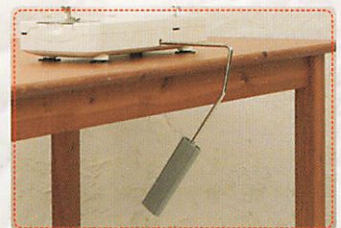

- **上送り押え**
キルティングの縫いズレを防ぎキレイに仕上げます。

- **ステッチ定規(上送り押え用)**
上送り押えを使って一定間隔のステッチが入れられます。

キルト・ヴァチュースー・プロ

Quilt Virtuoso Pro

TL-2200QVP Mini Imagine ▶▶ Design ▶▶ Quilt

あなたの作品制作がもっと自由に、もっと快適に。
アルミダイキャストフレームと工業用ミシンの機構を採用し、
美しい仕上がりへと快適な操作性を実現しました。

制作を快適にする機能

- **スピードコントロールつまみ**
最大縫い速度を200~1,500針/分で調整できます。速度を一定に保つのに最適です。

- **自動糸切り機能付きコントローラー**
コントローラーを手前にかかどで踏むことで、自動で糸切りできます。

※フットスイッチストッパーを取り付けることで自動糸切り機能をOFFにすることもできます。

- **自動糸切り**
工業用マシンと同じ機構、材質(超硬材)を使っており、耐久性・切れ味・音は抜群です。

- **自動糸通し**
針穴への糸通しがワンタッチでできます。

- **針上下&極低速スイッチ**
スイッチを押す度に半針ずつ上下します。長押しすると極低速で進むので、縫い終わりの調整に便利です。

- **ひざ上げレバー**
手を使わずに押えを上下できます。最大12ミリまで上がるので、大きな作品の出し入れもラクラク。

● **キルト押え(正面オープンタイプ)**
フリーモーションキルトに適します。手前
があいているので針落ち位置が見やす
くなっています。