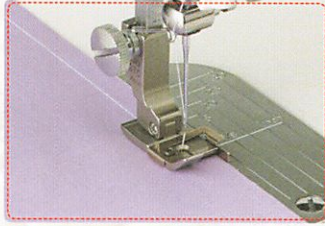

TL-2200QVP Mini

JUKI

QVP
Quilt Virtuoso Pro

キルト・ヴァチュソー・プロ

TL-2200QVP Mini

職業用直線本縫いミシン

ソーイングに便利な押えを付属

- **ガイド付き押え(7mm)**
ピーシング用に縫い代7mmのガイドがついています。

- **上送り押え**
キルティングの縫いズレを防ぎキレイに仕上げます。

- **ステッチ定規(上送り押え用)**
上送り押えを使って一定間隔のステッチが入れられます。

キルト・ヴァチュースー・プロ

Quilt Virtuoso Pro

TL-2200QVP Mini Imagine ▶▶ Design ▶▶ Quilt

あなたの作品制作がもっと自由に、もっと快適に。
アルミダイキャストフレームと工業用ミシンの機構を採用し、
美しい仕上がりへと快適な操作性を実現しました。

制作を快適にする機能

- **スピードコントロールつまみ**
最大縫い速度を200~1,500針/分で調整できます。速度を一定に保つのに最適です。

- **自動糸切り機能付きコントローラー**
コントローラーを手前にかかどで踏むことで、自動で糸切りできます。

※フットスイッチストッパーを取り付けることで自動糸切り機能をOFFにすることもできます。

- **自動糸切り**
工業用マシンと同じ機構、材質(超硬材)を使っており、耐久性・切れ味・音は抜群です。

- **自動糸通し**
針穴への糸通しがワンタッチでできます。

- **針上下&極低速スイッチ**
スイッチを押す度に半針ずつ上下します。長押しすると極低速で進むので、縫い終わりの調整に便利です。

- **ひざ上げレバー**
手を使わずに押えを上下できます。最大12ミリまで上がるので、大きな作品の出し入れもラクラク。

● **キルト押え(正面オープンタイプ)**
フリーモーションキルトに適します。手前
があいているので針落ち位置が見やす
くなっています。