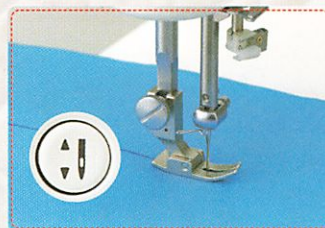

制作を快適にする機能

- **スピードコントロールつまみ**
最大縫い速度を200~1,500針/分で調整できます。速度を一定に保つのに最適です。

- **自動糸切り機能付きコントローラー**
コントローラーを手前にかかどで踏むことで、自動で糸切りできます。

※フットスイッチストッパーを取り付けることで自動糸切り機能をOFFにすることもできます。

- **自動糸切り**
工業用マシンと同じ機構、材質(超硬材)を使っており、耐久性・切れ味・音は抜群です。

- **自動糸通し**
針穴への糸通しがワンタッチでできます。

- **針上下&極低速スイッチ**
スイッチを押す度に半針ずつ上下します。長押しすると極低速で進むので、縫い終わりの調整に便利です。

- **ひざ上げレバー**
手を使わずに押えを上下できます。最大12ミリまで上がるので、大きな作品の出し入れもラクラク。

● **キルト押え(正面オープンタイプ)**
フリーモーションキルトに適します。手前
があいているので針落ち位置が見やす
くなっています。

● **キルト押え(1/5インチ=5.0mm)**
一般的なフリーモーションキルトに適し
ます。

● **キルト押え(1/4インチ=6.5mm)**
一定間隔のステッチを入れるガイド
として適します。

● **ドロップフィード**
レバー操作で送り歯がアップ・ダウン。
フリーモーションキルトやフリー刺しゆ
うも自由自在。

広い作業スペース

大きな作品制作を快適にする補助テーブルつきです。

こだわりの縫い品質を実現