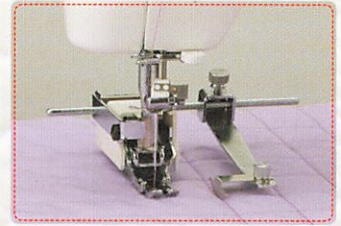

TL-2200QVP Mini

JUKI

QVP
Quilt Virtuoso Pro

キルト・ヴァチュソー・プロ

TL-2200QVP Mini

職業用直線本縫いミシン

ソーイングに便利な押えを付属

- **ガイド付き押え(7mm)**
ピーシング用に縫い代7mmのガイドがついています。

- **上送り押え**
キルティングの縫いズレを防ぎキレイに仕上げます。

- **ステッチ定規(上送り押え用)**
上送り押えを使って一定間隔のステッチが入れられます。

キルト・ヴァチュースー・プロ

Quilt Virtuoso Pro

TL-2200QVP Mini Imagine ▶▶ Design ▶▶ Quilt

あなたの作品制作がもっと自由に、もっと快適に。
アルミダイキャストフレームと工業用ミシンの機構を採用し、
美しい仕上がりへと快適な操作性を実現しました。

制作を快適にする機能

- **スピードコントロールつまみ**
最大縫い速度を200~1,500針/分で調整できます。速度を一定に保つのに最適です。

- **自動糸切り機能付きコントローラー**
コントローラーを手前にかかどで踏むことで、自動で糸切りできます。

※フットスイッチストッパーを取り付けることで自動糸切り機能をOFFにすることもできます。

- **自動糸切り**
工業用マシンと同じ機構、材質(超硬材)を使っており、耐久性・切れ味・音は抜群です。

- **自動糸通し**
針穴への糸通しがワンタッチでできます。

- **針上下&極低速スイッチ**
スイッチを押す度に半針ずつ上下します。長押しすると極低速で進むので、縫い終わりの調整に便利です。

- **ひざ上げレバー**
手を使わずに押えを上下できます。最大12ミリまで上がるので、大きな作品の出し入れもラクラク。

● **キルト押え(正面オープンタイプ)**
フリーモーションキルトに適します。手前
があいているので針落ち位置が見やす
くなっています。