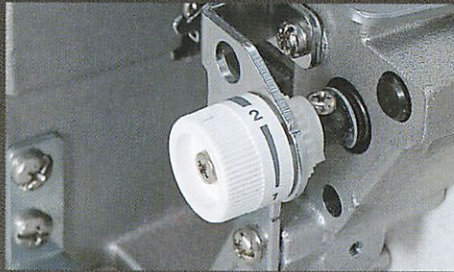

メス幅調節

布地の種類によってメス位置の調節ができます。布の端がカールしたり、糸が余った時などに、つまみを回すだけでカンタンにメス幅を調節できます。