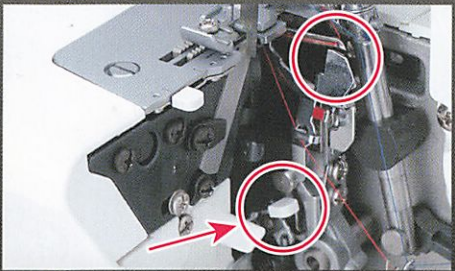

下ルーパー糸通し装置

下ルーパー糸通しレバーを操作して、下ルーパーにカンタンに糸を掛けることができます。

送り調節つまみ

差動送り調節つまみ

送り調節/差動送り調節

送り調節つまみで、縫い中でも縫い目の長さが外部から簡単に調節できます。差動送り調節つまみで、メリヤスやジョーゼットなどの伸び縮みしやすい布地でも美しく縫い上がります。縫い中でも調節可能です。

縮み縫い

ニット系など伸びやすい素材は、縮み縫いで美しく縫い上がります。

伸ばし縫い

縫い縮みしやすい素材は、伸ばし縫いで美しく縫い上がります。

別売りアタッチメント

ブラインドステッチ押え (まつり縫い)

希望小売価格2,500円(税別)

ゴムテープ付け押え (ゴムテープ付け)

希望小売価格2,800円(税別)

コーティング押え (テグス入れ)

希望小売価格2,000円(税別)

パール付け押え (ビーズ付け)

希望小売価格1,470円(税別)

バイキング押え (コードバイキング)

希望小売価格1,360円(税別)

ギャザリング押え (ギャザー)

希望小売価格1,790円(税別)

本カタログの価格は全て税別表示となっています。

1年間無償保証

■アフターサービスはお買い上げの販売店へお問い合わせください。

転居などの理由によるアフターサービスについて、ご相談、ご要望がございましたら右記へお電話ください。

お客様相談室 0120-677-601

JUKI

JUKI 株式会社

〒206-8551 東京都多摩市鶴牧2-11-1

http://www.juki.co.jp

JUKI ECO PRODUCTS

JUKI ECO PRODUCTS

JUKI ECO PRODUCTS 基準をクリアした環境に配慮した商品です。

●RoHS指令などの有害化学物質規制よりも更に厳しいJUKIグループグリーン調達ガイドラインをクリアしています。JUKI ECO PRODUCTSの詳細につきましては <http://www.juki.co.jp/eco/index.html> を参照下さい。

*RoHSとは、欧州(EU加盟国)で電気・電子機器を対象に、有害物質(鉛、水銀、カドミウム、六価クロム、など)の使用を制限した指令。JUKIグリーン調達ガイドラインは、それらに加え、自主的に環境負荷物質の排除を定めた基準です。

〒270-0021 千葉県松戸市小金原3-17-15
千葉ミシン株式会社
代表取締役 小松 雄一郎
TEL 047-316-1255
FAX 047-316-1257

★この印刷物に記載の商品の色は、実際と多少異なる場合がございます。
また、製品改良のため、仕様の一部及び希望小売価格を予告なく変更することがありますのでご了承ください。
★ご購入の際は、ご購入年月日、販売店名などの所定事項が記入された保証書を必ずお受け取りになり、大切に保管してください。

1812 (D) S-768